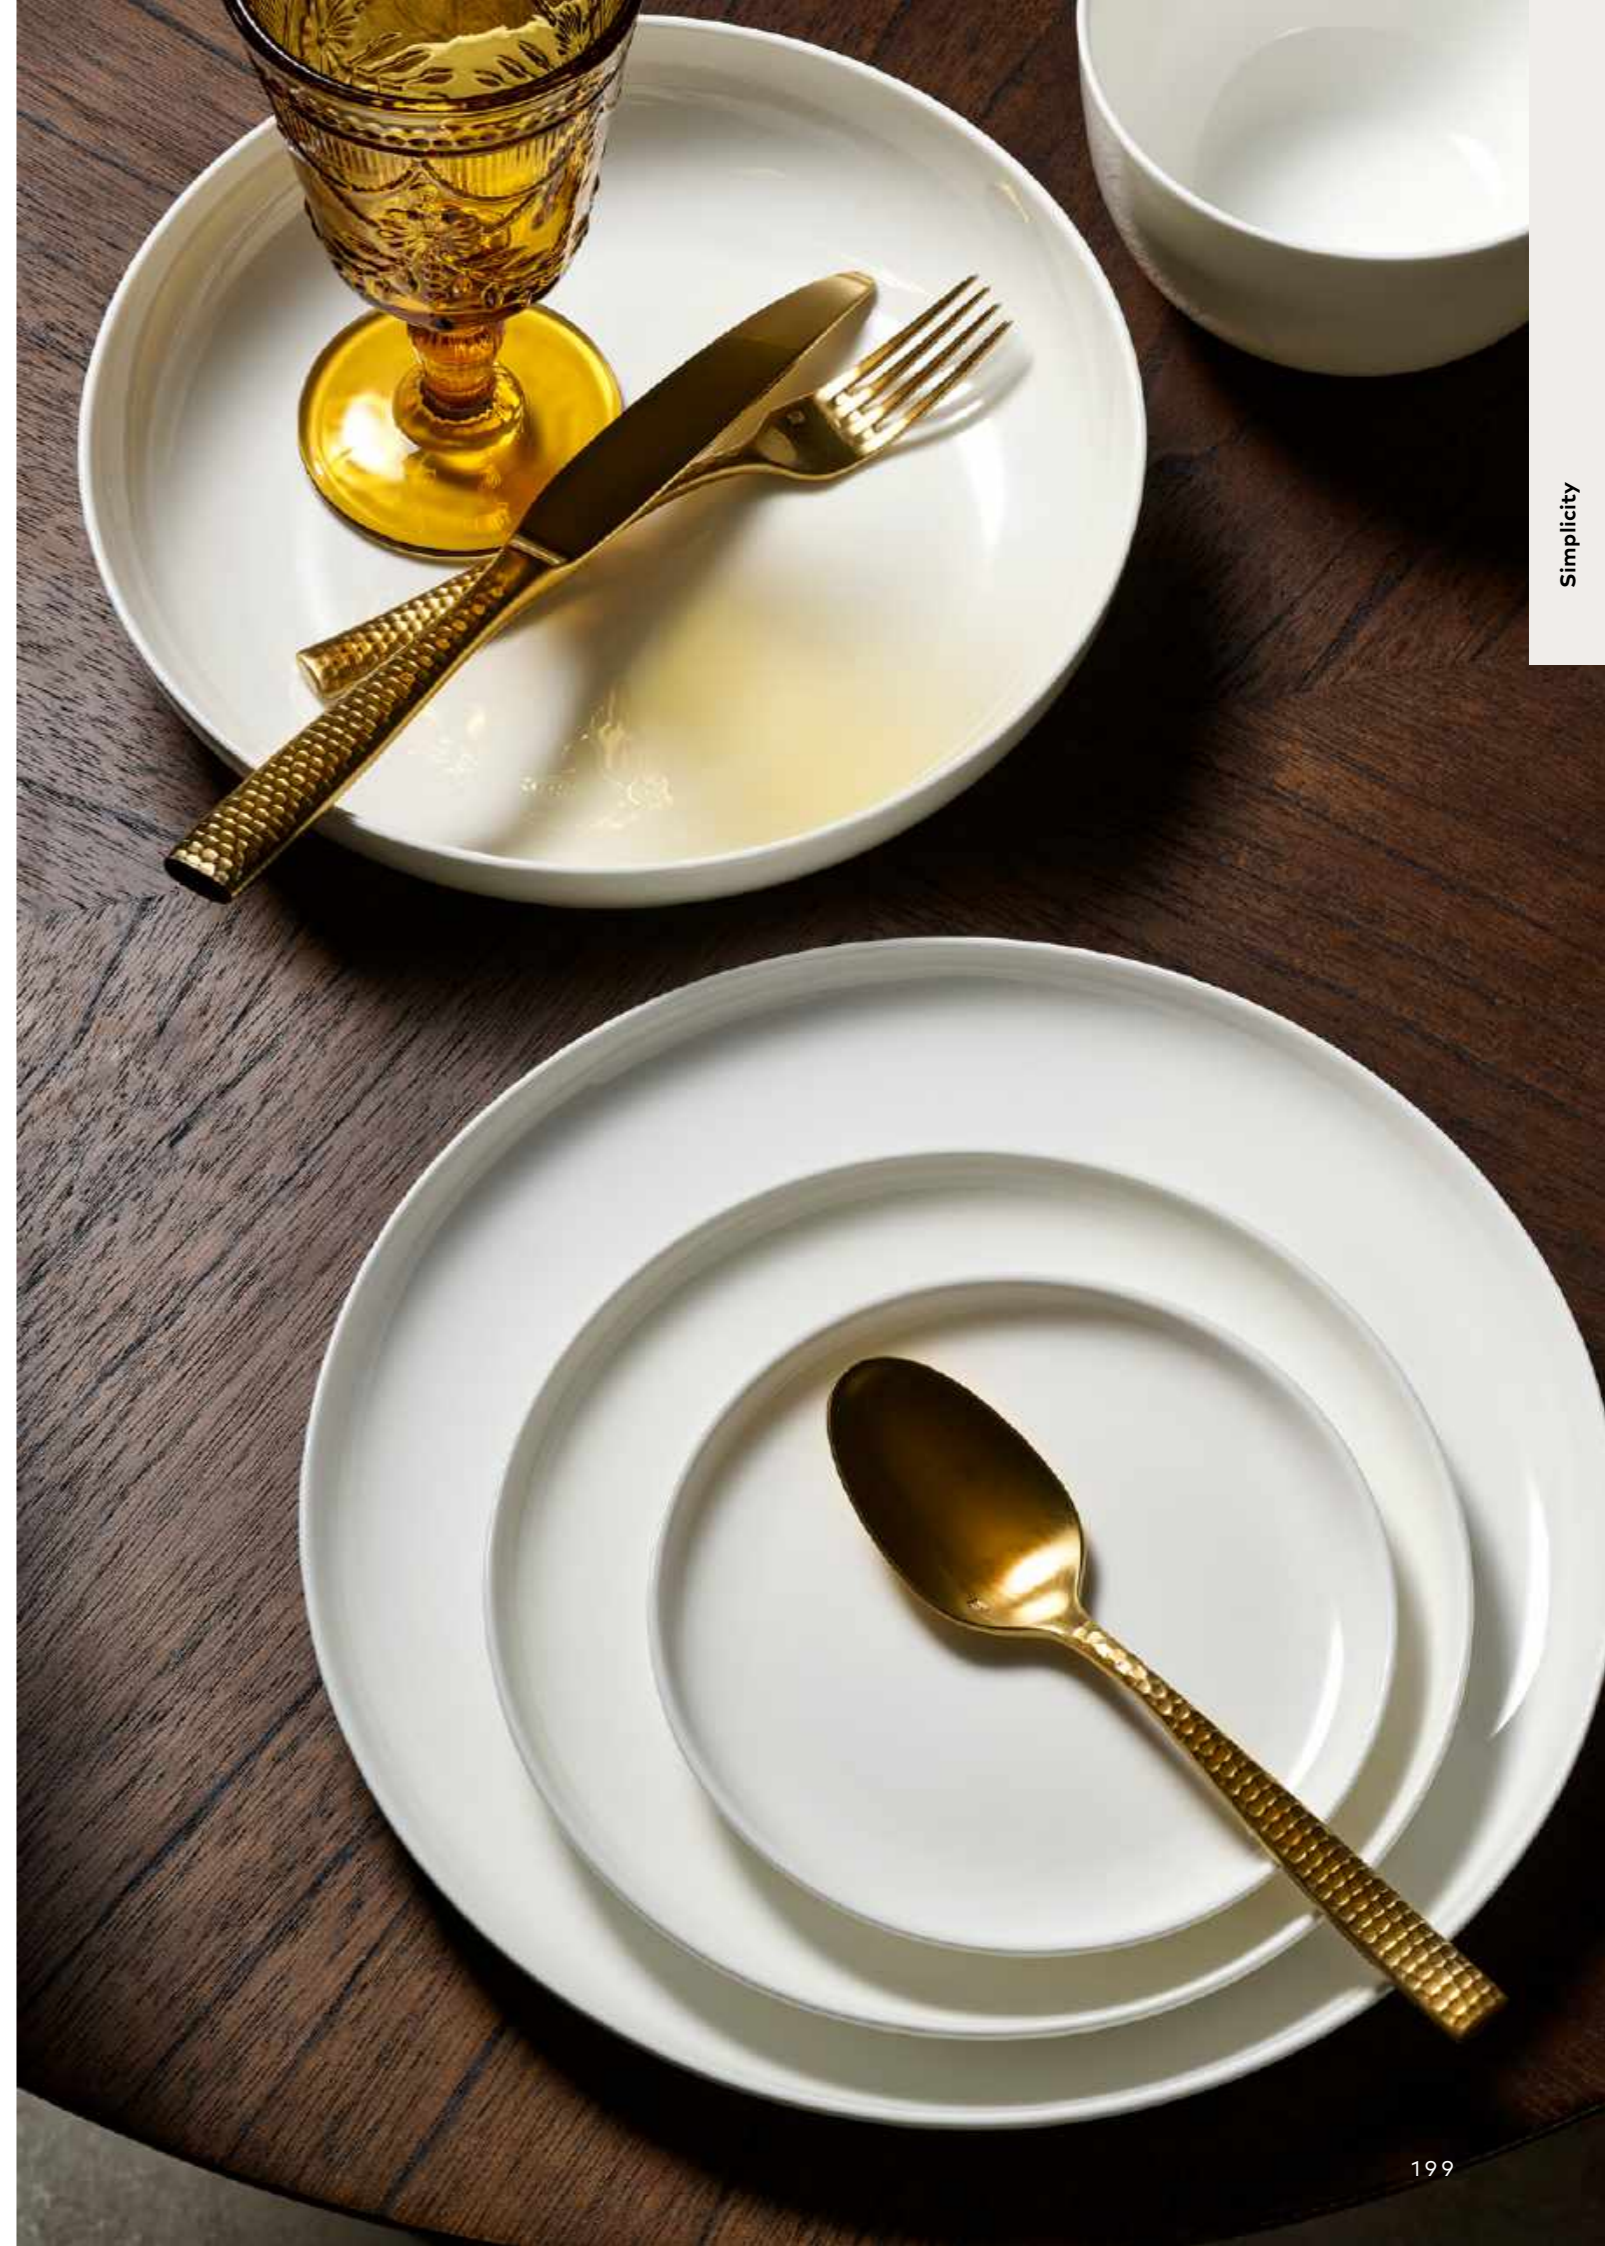

Modern Coupe

Form D440

Artikel Item	Art. Nr. Art. No.	Preis/St. € Price/pc €	VPE	Inhalt ml Content fl. oz	Ø mm	Höhe mm Height mm	Gewicht g Weight gramm	EAN/St. EAN/pc
MODERN COUPE								
Bowl 13cm (700ml) Bowl 13cm (700ml)	D440.313.0000	9,40 €	4	710ml 24oz	135	80	285	4001836123297
Espresso-Tasse 0,09l Espresso Cup 0,09l	D440.409.0000	5,78 €	4	90ml 3oz			75	4001836126069
Espresso-Untertasse 11,5cm Espresso Saucer 11,5cm	D440.459.0000	4,15 €	4		115	15	95	4001836126113
Kaffee-Tasse 0,18l Coffee Cup 0,18l	D440.418.0000	7,14 €	4	180ml 6oz			115	4001836126076
Kaffee-Tasse 0,24l Coffee Cup 0,24l	D440.423.0000	8,09 €	4	240ml 8oz			140	4001836126083
Cappuccino-Tasse 0,32l Cappuccino Cup 0,32l	D440.435.0000	10,45 €	4	320ml 11oz		72	165	4001836126090
Kombi-Untertasse mit Doppelspiegel 14cm Multi Purpose Saucer Double Well 14cm	D440.468.0000	4,73 €	4		140	15	115	4001836126137
Becher 0,35l Mug 0,35l	D440.436.0000	8,82 €	4	350ml 12oz		83	170	4001836126106

Simplicity