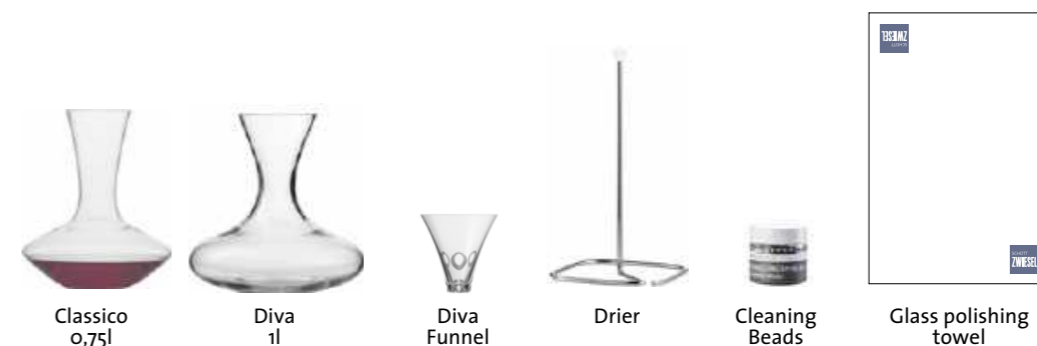

Dekanter / Accessoires Decanters / Accessories

Artikel Item	Größe Size	Bestell- Nr. Order no.	Preis/St. € Price/pc €	Artikel per VE Item per VE	St./Pal. Pool	Höhe mm Height mm	Ø mm dia. mm	Inhalt ml Capacity ml	EAN der VE EAN per package
CLASSICO Dekanter ¹⁾ Decanter ¹⁾ - Form 2748	750	110727	23,00€	1	72	230	191	750	4001836007238
DIVA - FORM 2702									
Dekanter ¹⁾ Decanter ¹⁾	1l	104112	44,00€	1	45	226	224	1000	4001836819923
Dekantiertrichter Funnel - Form 2714	-	105602	24,00€	1	490	106	104	-	4001836908221
PFLLEGEMITTEL & ZUBEHÖR CARE PRODUCTS & ACCESSORIES									
Karaffentrockner Decanter Drier - Form 2781	-	111981	13,35€	1	30	370	240	-	4001836016674
Reinigungsperlen * Cleaning Beads * - Form 2850	-	118436	8,14€	1	8000	40	40	-	4001836079341
Glaspoliertuch / Microfaserfließ Glass Polishing Towel / Microfibre fleece	-	111874	6,08€	1	-	500x 750	-	-	4001836015851

¹⁾ Mit der speziellen Oberflächenveredelung DROP PROTECT wird die Tropfenbildung außen am Glas verhindert.

¹⁾ The specially refined DROP PROTECT finish keeps drips inside the glass, so preventing unsightly stains from developing.