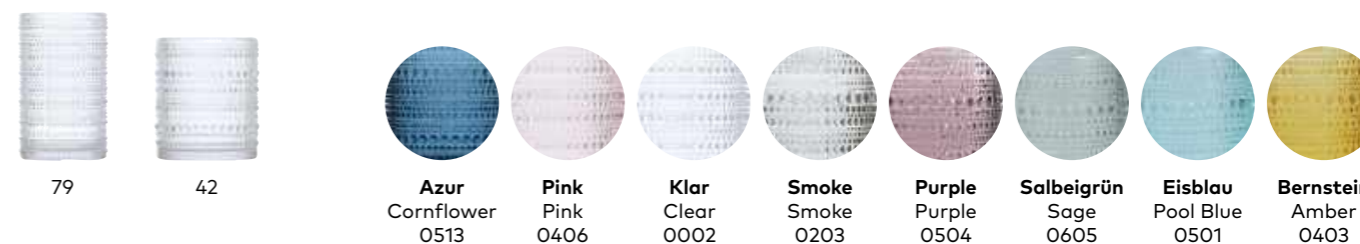

Jupiter

Form T100

Artikel/Farbe Item/Color	Größe Size	Art. Nr. Art. No.	Preis/St. € Price/pc €	VPE	St./Pal. Pool	Höhe mm Height mm	Ø mm	Inhalt ml Capa- city ml	Gewicht Weight	EAN/St. EAN/pc

JUPITER

LONGDRINK LONGDRINK

Azur Cornflower	79	T100.079.0513	5,20 €	6	456	124	71	350	405	4001836124782
Pink Pink	79	T100.079.0406	5,20 €	6	456	124	71	350	405	4001836124799
Klar Clear	79	T100.079.0002	5,20 €	6	456	124	71	350	405	4001836124805
Smoke Smoke	79	T100.079.0203	5,20 €	6	456	124	71	350	405	4001836124812
Purple Purple	79	T100.079.0504	5,20 €	6	456	124	71	350	405	4001836124836
Salbeigrün Sage	79	T100.079.0605	5,20 €	6	456	124	71	350	405	4001836124843
Eisblau Pool Blue	79	T100.079.0501	5,20 €	6	456	124	71	350	405	4001836124850
Bernstein Amber	79	T100.079.0403	5,20 €	6	456	124	71	350	405	4001836124867

UNIVERSAL BECHER ALLROUND TUMBLER

Azur Cornflower	42	T100.042.0513	4,73 €	6	456	94	76	300	305	4001836124874
Pink Pink	42	T100.042.0406	4,73 €	6	456	94	76	300	305	4001836124881
Klar Clear	42	T100.042.0002	4,73 €	6	456	94	76	300	305	4001836124898
Smoke Smoke	42	T100.042.0203	4,73 €	6	456	94	76	300	305	4001836124904
Purple Purple	42	T100.042.0504	4,73 €	6	456	94	76	300	305	4001836124911
Salbeigrün Sage	42	T100.042.0605	4,73 €	6	456	94	76	300	305	4001836124935
Eisblau Pool Blue	42	T100.042.0501	4,73 €	6	456	94	76	300	305	4001836124942
Bernstein Amber	42	T100.042.0403	4,73 €	6	456	94	76	300	305	4001836124959

NEW

Art. Nr. Art. No.	Preis/St. € Price/pc €	VPE	St./Pal. Pool	Höhe mm Height mm	Ø mm	Inhalt ml Capa- city ml	Gewicht Weight	EAN/St. EAN/pc
T100.200.0002	19,90 €	1		210	98	1050	1300	4001836128162

Fashionglas

Fashionglas ist eingefärbtes, langlebiges Glas, mit dem sich Akzente auf dem Tisch und in der Bar setzen lassen. Ideal für Kaltgetränke. Spülmaschinenfest.

Fashion glass is a colored, durable glass, which can be used to set accents on the table and at the bar. Ideal for cold drinks. Dishwasher safe.