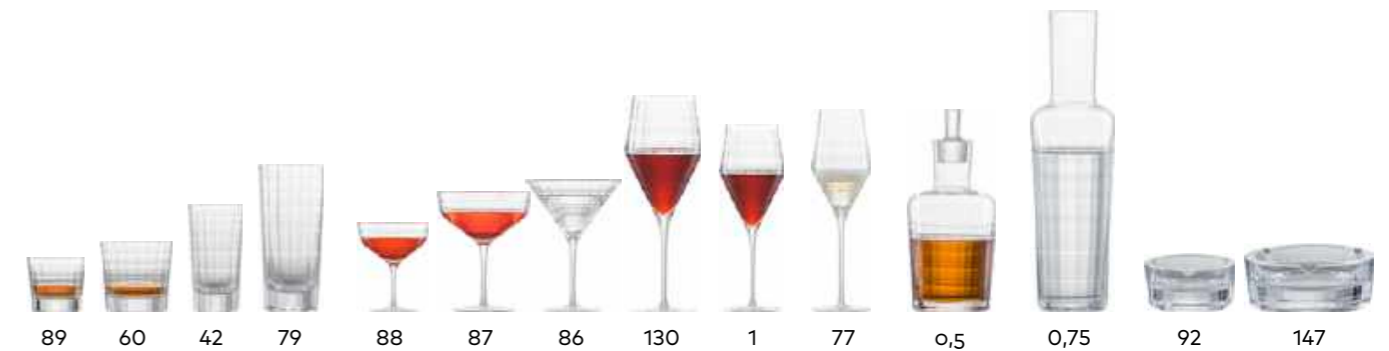

** erhältlich im ZWIESEL GLAS Consumer Packaging available in ZWIESEL GLAS Consumer Packaging

Hommage Carat By Charles Schumann

Form 8780, 1361

Artikel Item	Größe Size	Bestell- Nr. neu new Order no.	Bestell- Nr. alt former Order no.	Preis/ St. € Price/ pc €	Artikel per VE Item per VE	St./ Pal. Pool	Höhe mm Height mm	Ø mm dia. mm	Inhalt ml Capaci- ty ml	EAN der VE EAN per package
BECHER TUMBLER (FORM 8780)										
Whisky klein Whisky small	89	122358	117148	31,90€	6	576	82	88	274	4001836098434
Whisky groß Whisky large	60	122359	117149	31,90€	6	576	91	96	384	4001836098441
Longdrink klein Longdrink small	42	122360	117150	31,90€	6	720	140	70.5	330	4001836098458
Longdrink groß Longdrink large	79	122361	117151	31,90€	6	456	167	75	445	4001836098465
COCKTAIL (FORM 1361)										
Cocktailschale klein Cocktail Cup small	88	122362	117152	35,15€	6	396	126	100	231	4001836098472
Cocktailschale groß Cocktail Cup large	87	122363	117153	35,15€	6	216	151	119	364	4001836098489
Martini	86	122364	117154	35,15€	6	216	169	123	287	4001836098496
WEIN UND CHAMPAGNER WINE AND CHAMPAGNE (FORM 1361)										
Bordeaux	130	122365	117155	36,02€	6	180	247	88	453	4001836098656
Weinglas Allround Wine Glass Allround	1	122366	117156	36,02€	6	342	227	80	334	4001836098847
Champagner mit MP * Champagne with EP *	77	122367	117157	36,02€	6	396	240	70.5	253	4001836099363
KARAFFE CARAFE (FORM 1361)										
Whiskykaraffe ** Whisky Carafe **	0,5	122308	117158	132,50€	1	180	250	111	500	4001836095440
Wasserflasche ** Water Carafe **	0,75	122309	117160	117,18€	1	200	307	85.5	750	4001836095471
ASCHENBECHER ASHTRAY (FORM 1361)										
Aschenbecher ** Ashtray **	92	122311	117161	46,66€	1	490	45	92	-	4001836095501
Zigarrenascher ** Cigar Ashtray **	147	122312	117162	58,59€	1	490	55	147	-	4001836095549