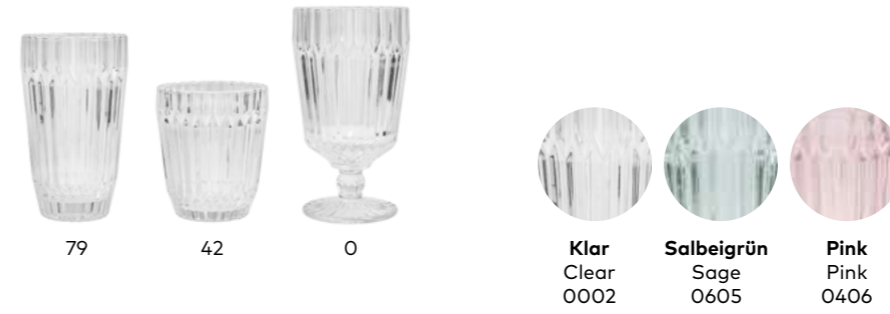

140 Jupiter

Copolyester

142 Sole

144 Veranda

NEW Archie
Form T130

Artikel/Farbe Item/Color	Größe Size	Art. Nr. Art. No.	Preis/St. € Price/pc €	VPE	St./Pal. Pool	Höhe mm Height mm	Ø mm	Inhalt ml Capa- city ml	Gewicht Weight	EAN/St. EAN/pc
ARCHIE										
LONGDRINK LONGDRINK										
Klar Clear	79	T130.079.0002	5,95 €	6		150	85	440	440	4001836128216
Salbeigrün Sage	79	T130.079.0605	5,95 €	6		150	85	440	440	4001836128230
Pink Pink	79	T130.079.0406	5,95 €	6		150	85	440	440	4001836128247
UNIVERSAL BECHER ALLROUND TUMBLER										
Klar Clear	42	T130.042.0002	5,50 €	6		105	90	370	380	4001836128254
Salbeigrün Sage	42	T130.042.0605	5,50 €	6		105	90	370	380	4001836128261
Pink Pink	42	T130.042.0406	5,50 €	6		105	90	370	380	4001836128278
UNIVERSALKELCH ALLROUND GLASS										
Klar Clear	0	T130.000.0002	6,90 €	6		165	91	420	490	4001836128186
Salbeigrün Sage	0	T130.000.0605	6,90 €	6		165	91	420	490	4001836128193
Pink Pink	0	T130.000.0406	6,90 €	6		165	91	420	490	4001836128209